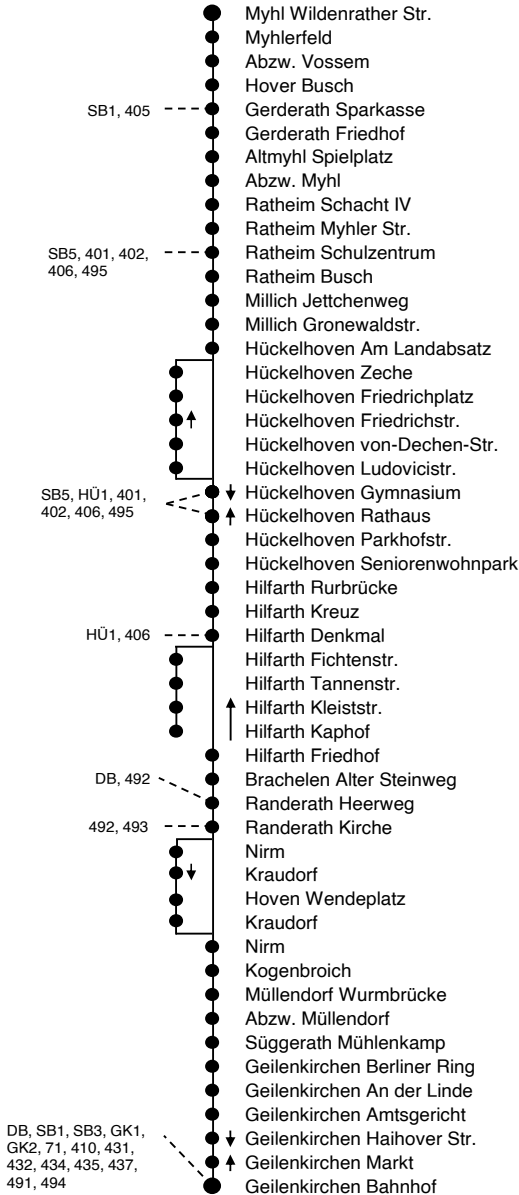

**Myhl - Gerderath - Hückelhoven -
Randerath - Geilenkirchen und zurück**

Anschlüsse:

Haltestellen:

407

(Myhl) - Gerderath - Hückelhoven - Randerath - Geilenkirchen

407

Montag bis Freitag an Schultagen

Informationen zur Fahrt			V				S+				
Myhl Wildenrath Str.			07:02								
Abzw. Vossem			07:05								
Gerderath Sparkasse	06:20	07:08	09:25	11:35		13:25		15:25	17:35		
Altmyhl Spielplatz	06:25	07:13	09:30	11:40		13:30		15:30	17:40		
Ratheim Schacht IV	06:27	07:15	09:32	11:42		13:32		15:32	17:42		
Ratheim Schulzentrum	06:30	07:18	09:35	11:45	13:15	13:35	14:20	14:55	15:35	17:45	
Millich Jettchenweg	06:34	07:22	09:39	11:49	13:19	13:39	14:24	14:59	15:39	17:49	
Hückelhoven Am Landabsatz	06:40	06:53	07:26	09:45	11:55	13:25	13:45	14:30	15:05	15:43	17:55
Hückelhoven Zeche			07:27							15:44	
Hückelhoven Friedrichplatz			07:28							15:45	
Hückelhoven von-Dechen-Str.			07:31							15:48	
Hückelhoven Gymnasium	06:43	06:56	07:37	09:48	11:58	13:28	13:48	14:33	15:08	15:54	17:58
Hückelhoven Seniorenwohnpark	06:48	07:01				13:33	13:53	14:38	15:13	15:59	
Hilfarth Denkmal	06:52	07:05				13:37	13:57	14:42	15:17	16:03	
Hilfarth Tannenstr.						13:40		14:45	15:20		
Hilfarth Friedhof	06:53	07:06					13:58			16:04	
Brachelen Alter Steinweg	06:56	07:09					14:01			16:07	
Randerath Heerweg	07:04	07:17					14:11			16:17	
Randerath Kirche	07:05	07:18					14:12			16:18	
Nirm	07:08									16:21	
Kraudorf	07:09									16:22	
Hoven Wendeplatz	07:10		08:11		12:50	13:39				16:23	
Kraudorf	07:11		08:12		12:51	13:40				16:24	
Nirm	07:12		08:13		12:52	13:41				16:25	
Nirm		07:21					14:15				
Kogenbroich	07:15	07:23	08:15		12:54	13:43	14:17			16:27	
Abzw. Müllendorf	07:17	07:25	08:17		12:56	13:45	14:19			16:29	
Süggerath Mühlenkamp	07:19	07:27	08:19		12:58	13:47	14:21			16:31	
Geilenkirchen An der Linde	07:26	07:32	08:24		13:03	13:52	14:26			16:36	
Geilenkirchen Bahnhof	07:31	07:37	08:29		13:08	13:57	14:31			16:41	