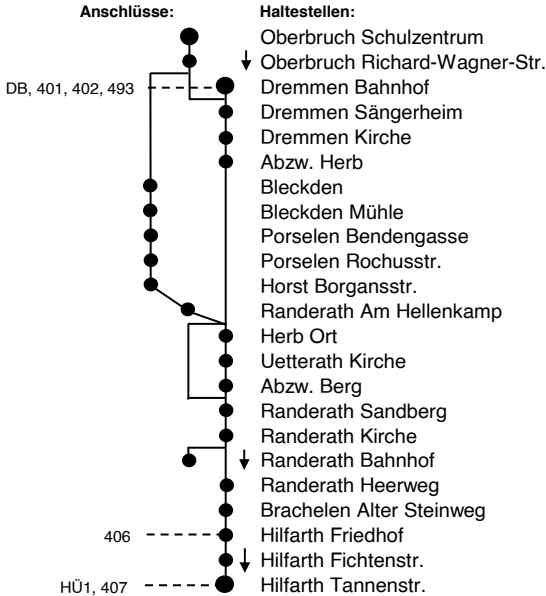

**Oberbruch - Dremmen - Uetterath -
Randerath - Hilfarth**
und zurück

492

492

Oberbruch - Dremmen - Uetterath - Randerath - Hilfarth

492

Montag bis Freitag

Informationen zur Fahrt	S	F	S	S+	F	S	Md,S+			
Oberbruch Schulzentrum			13:56	13:55		15:40	15:45			
Oberbruch Richard-Wagner-Str.			13:57	13:56		15:41	15:46			
Bleckden				13:58			15:48			
Bleckden Mühle				14:00			15:50			
Porselen Bendengasse				14:01			15:51			
Porselen Rochusstr.				14:03			15:53			
Horst Borgansstr.				14:05			15:55			
Dremmen Bahnhof	05:27	07:10	07:27	08:27	14:01	14:42	15:42	15:45	16:42	17:42
Dremmen Sängerheim	05:29	07:12	07:29	08:29	14:03	14:44	15:44	15:47	16:44	17:44
Dremmen Kirche	05:30	07:13	07:30	08:30	14:04	14:45	15:45	15:48	16:45	17:45
Abzw. Herb	05:32	07:15	07:32	08:32	14:06	14:47	15:47	15:50	16:47	17:47
Herb Ort	05:33	07:16	07:33	08:33	14:07	14:48	15:48	15:51	16:48	17:48
Uetterath Kirche	05:35	07:18	07:35	08:35	14:09	14:50	15:50	15:53	16:50	17:50
Abzw. Berg	05:36	07:19	07:36	08:36	14:10	14:51	15:51	15:54	16:51	17:51
Randerath Sandberg	05:38	07:21	07:38	08:38	14:12	14:53	15:53	15:56	16:53	17:53
Randerath Kirche	05:39	07:22	07:39	08:39	14:13	14:54	15:54	15:57	16:54	17:54
Randerath Bahnhof				14:14		14:55				
Randerath Heenweg	05:40	07:23	07:40	08:40		15:55	15:58		16:55	17:55
Brachelen Alter Steinweg	05:47	07:30	07:47	08:47		16:02	16:05		17:02	18:02
Hilfarth Friedhof	05:50	07:33	07:50	08:50		16:05	16:08		17:05	18:05
Hilfarth Fichtenstr.	05:51	07:34	07:51	08:51		16:06	16:09		17:06	18:06
Hilfarth Tannenstr.	05:53	07:36	07:53	08:53		16:08	16:11		17:08	18:08
Hilfarth Kleiststr.				07:38						
Oberbruch Schulzentrum				07:47						
Dremmen Bahnhof				07:51						